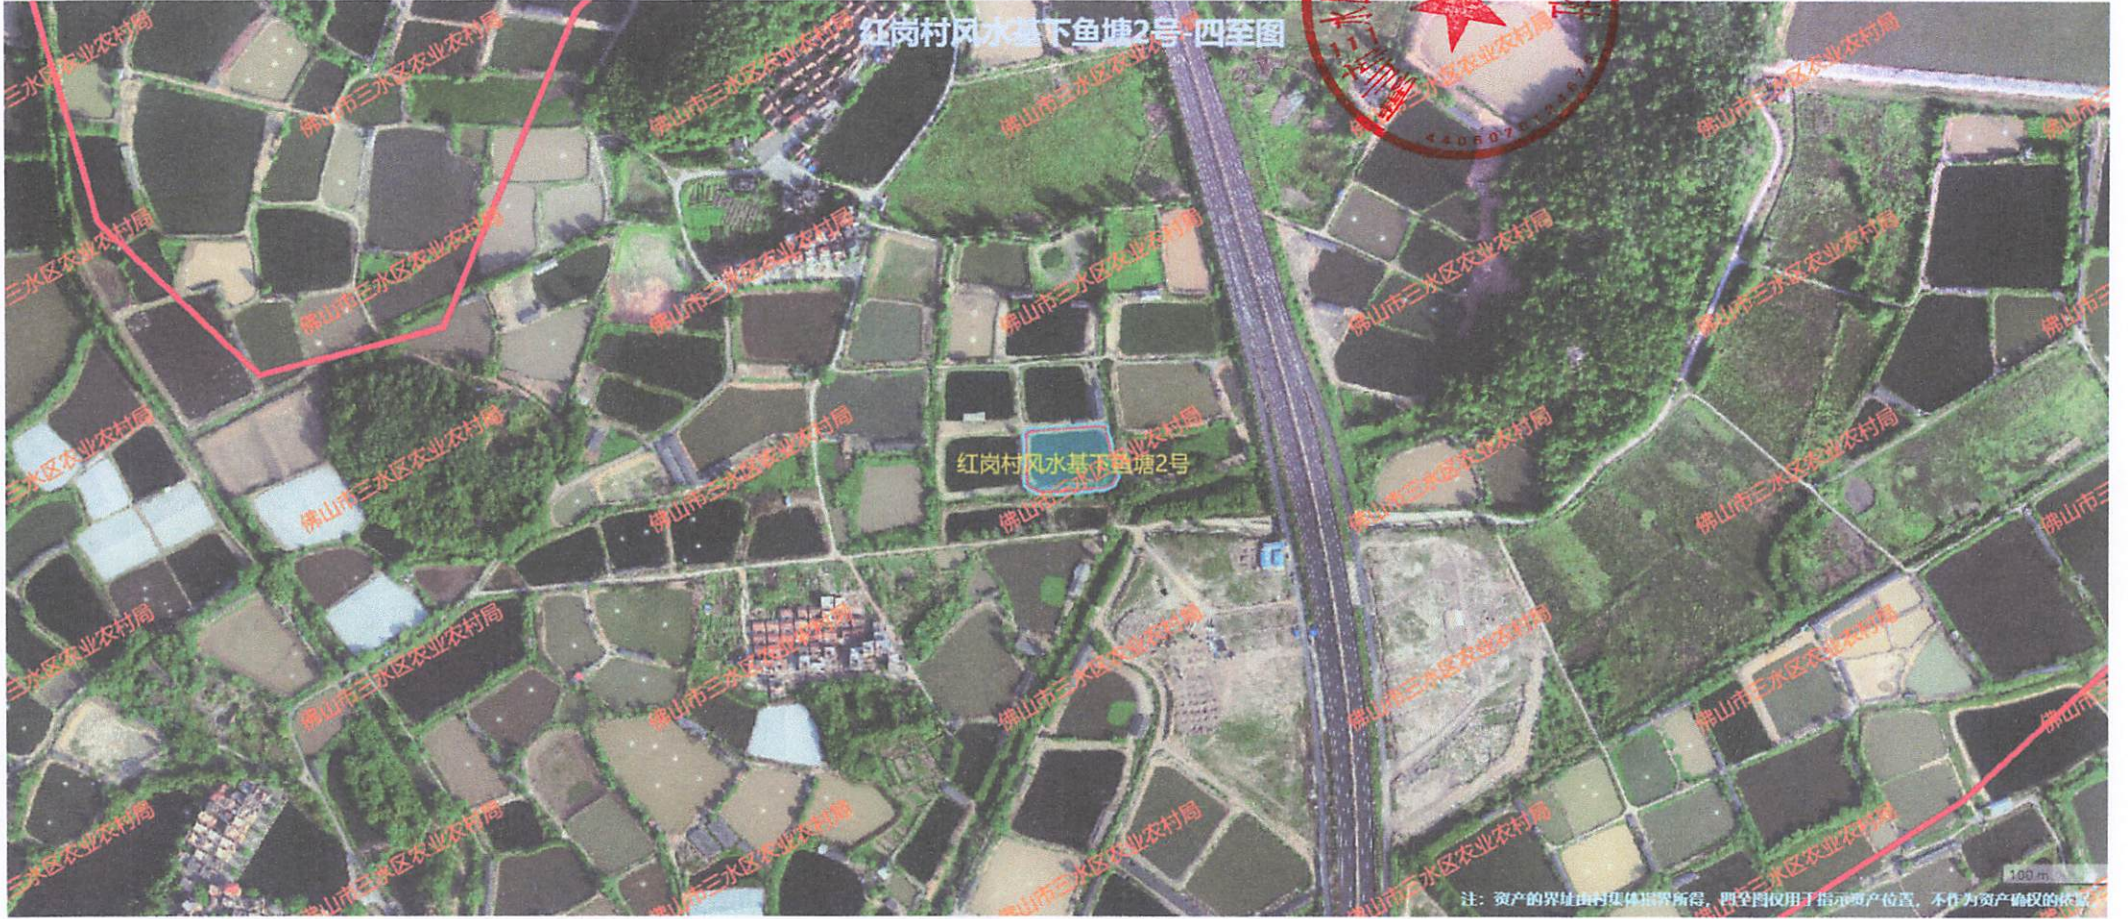

红岗村风水基下鱼塘2号-四至图

红岗村风水基下鱼塘2号

注：资产的界址由村集体经济所得，四至图仅用于指示资产位置，不作为资产协议的依据。